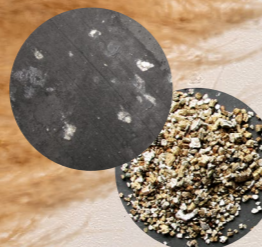

Volimea besteht aus natürlichen Bestandteilen. Hochwertige mineralische Pigmente sowie Kalk- und Marmormehl regulieren die Luftfeuchtigkeit und sorgen für ein gesundes Raumklima. Eine harmonisch aufeinander abgestimmte Farbpalette sowie Lasuren und Zuschläge, wie Glimmer oder Perlmutterbruch, geben Ihnen Freiraum bei der Gestaltung Ihrer individuellen Räume. Mit der persönlichen „Handschrift“ Ihres Malers entsteht die ganz besondere Optik und Haptik Ihrer Wände. Volimea verbindet ein modernes Lebensgefühl mit ökologischen Aspekten.

Natürliche Bestandteile

Hohe Qualität und geprüfte Produkte

Reguliert das Raumklima

Hohe Haltbarkeit und Belastbarkeit

Schimmelbildung wird vermieden

Allergien

Allergikerfreundlich

Ideal für Wände und Decken

Edelweiß mit Glimmer

ZUSCHLAGSELEMENTE

Glimmer 0 - 4 mm

Perlmutterbruch 0,6 - 2,5 mm

Glimmerschuppen Goldkupfer 1 - 5 mm

Moskauer Glas 1 - 7 mm

Glimmerschuppen Goldkupfer 1 - 7 mm

Standardmäßig ist Glimmer (0-4 mm) bereits in unseren Produkten von Volimea enthalten. Um andere Effekte zu erzeugen, können Sie weitere Zuschlagselemente oder Lasuren beifügen.

Minze VO-16 Spachteloptik

Kakao VO-35 mit Lasur Laub

LASUREN

Anthrazit ohne Lasur

Kalklasur VO-21

Gold VO-21

Wasser VO-21

Smaragd VO-21