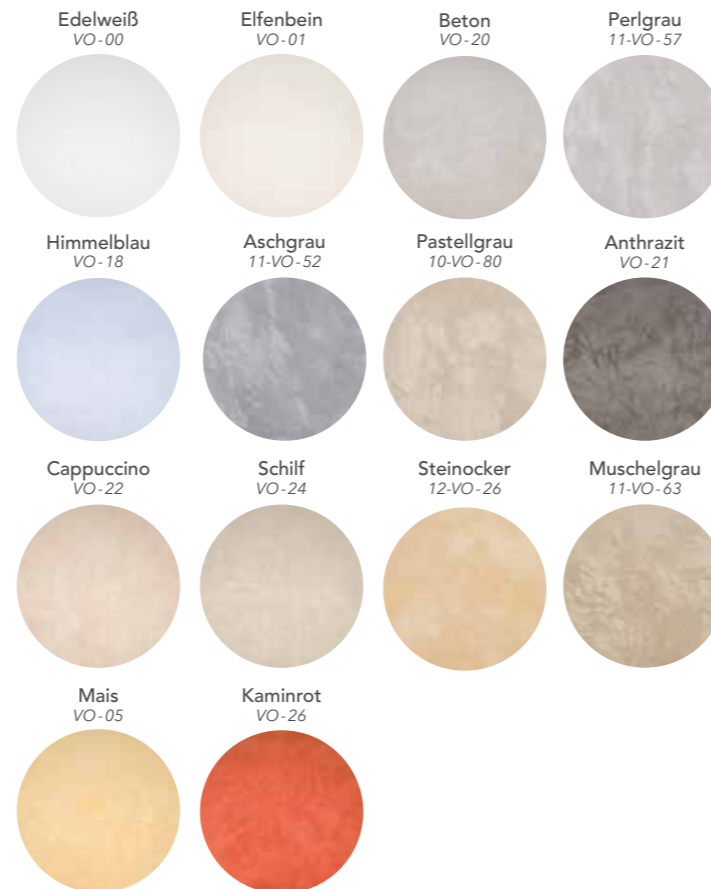

Volimea GmbH & Cie. KG
Josef-Rodenstock-Straße 5
37308 Heilbad Heiligenstadt
Deutschland

T 03606 / 50 666 0
F 03606 / 50 666 10

info@volimea.de
volimea.de

ALTHAUS

RAUM - IDEEN

Ein Partner von Volimea

Oberflächen aus Leidenschaft

EL 2020 - 05 FL

Ökologisch

Ökologische Aspekte haben für die Menschen einen immer größeren Stellenwert. Nicht nur unseren Planeten zu schützen, steht bei VOLIMEA im Vordergrund, sondern vor allem die Menschen. Chemische Inhaltsstoffe können langfristig schaden und Gesundheitsrisiken verursachen. Aus diesem Grund werden bei exterio lotus ausschließlich mineralische Ingredienzien verwendet.

Natürlichkeit der Farben

Natürliche Farbpigmente verleihen der Exterio Lotus Oberfläche eine besondere Ausstrahlung mit Farbtiefe. Diese wird durch die verschiedenen Techniken unterstrichen und macht sie einzigartig. Die Wolkenbildung der Oberfläche bricht mit der Eintönigkeit und gibt der Oberfläche Lebendigkeit. Diese lässt jede Fassade erstrahlen. Alle bekannten Farben aus unserem Volimea-Sortiment sind in diesem System erhältlich und erweitern die Vielfalt.

Qualität

Das hochwertige Material und die natürlichen Inhaltsstoffe garantieren eine lange Lebensdauer Ihrer Fassade. Durch die Exterio Lotus Imprägnierung wird der Befall mit Algen, Moosen, Schimmel und Pilzsporen erfolgreich abgewendet.

Farbtöne

exterio lotus
Fassaden mit Charakter

Besuchen Sie
unsere
Wohnwelten:
volimea.de